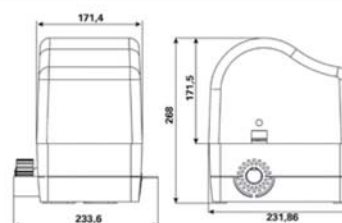

DIMENSIONI DELL' ATTUATORE

Il kit comprende:

CODICE	DESCRIZIONE	Pz.
41101/001	Motoriduttore ONDA 424 con apparecchiatura elettronica di comando dedicata a bordo, con radio ricevitore supereterodina 433,92 MHz integrato, con chiave di sblocco e kit di fondazione	1
41905/004	TM4 - Trasmittente quadricanale 433,92 MHz	1
41929/003	KIT antenna 433.92MHz per ET2N-ET20N	1
41840/006	Lampeggiante ET2N 24V a led	1